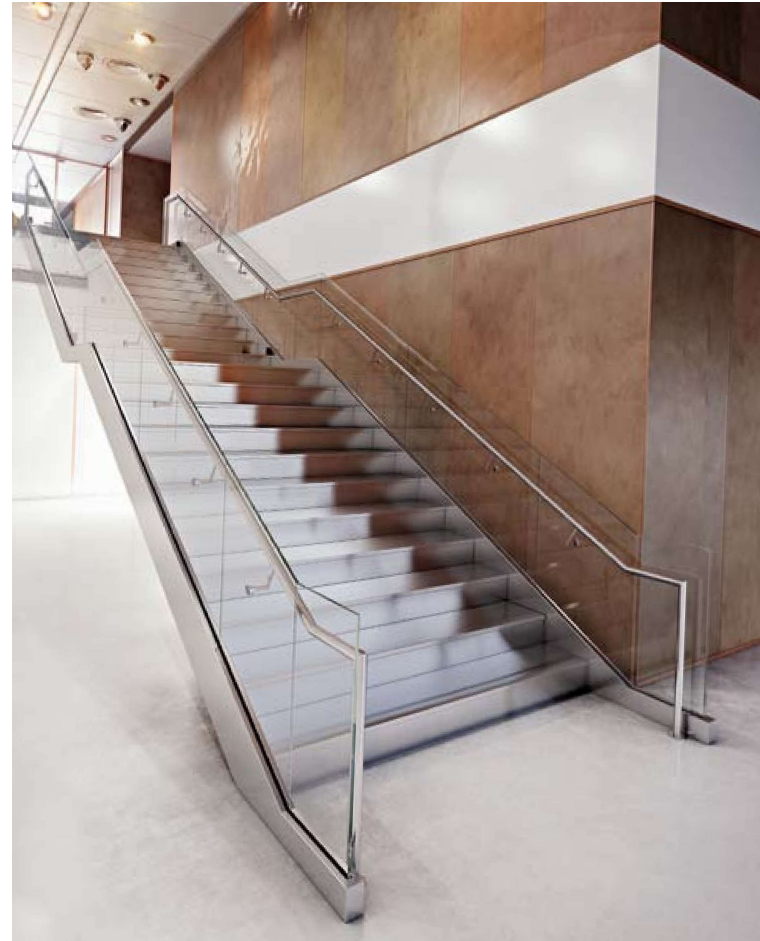

M20 x-small